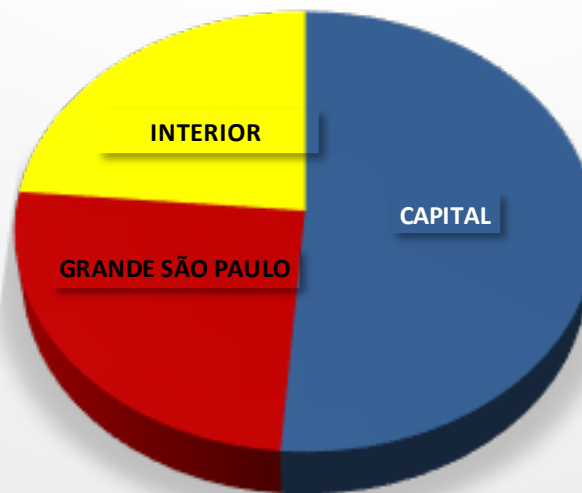

ROUBO DE CARGAS - ESTADO DE SÃO PAULO
REGIÕES - JAN a DEZ / 2019
ACUMULADO NO ANO: 7.325 OCORRÊNCIAS

Interior - 1.729
(23,60 %)

Gde S. Paulo - 1.844
(25,18 %)

Capital - 3.752
(51,22 %)

- CAPITAL -
- GRANDE S.PAULO -
- INTERIOR -