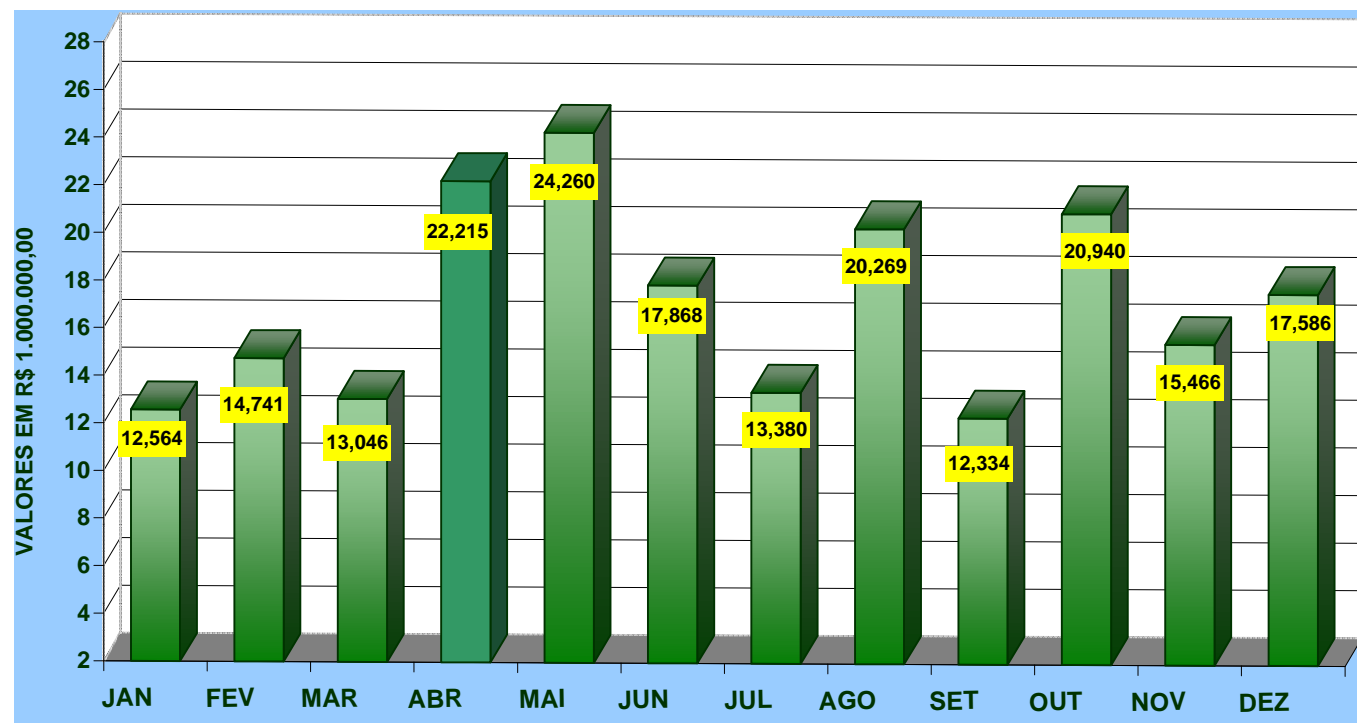

ROUBO DE CARGAS - JAN A DEZ / 2007

OCORRÊNCIAS

ACUMULADO/ 2007 = 6.192 OCORRÊNCIAS

FONTES: SSP/SP e SETCESP/FETCESP

ROUBO DE CARGAS - JAN A DEZ / 2007

VALORES

ACUMULADO/ 2007 - R\$ 204,669 MILHÕES

FONTES: SSP/SP e SETCESP/FETCESP

ROUBO DE CARGAS - JAN A DEZ / 2007 ESTADO DE SÃO PAULO - REGIÕES

ACUMULADO NO ANO: 6.192 OCORRÊNCIAS

FONTES: SSP/SP e SETCESP/FETCESP

**ROUBO DE CARGAS - JAN A DEZ / 2007
SÃO PAULO (CAPITAL) - LOCAIS**

ACUMULADO NO ANO: 3477 OCORRÊNCIAS

FONTES: SSP/SP e SETCESP/FETCESP

ROUBO DE CARGAS - JAN A DEZ / 2007 SÃO PAULO - RODOVIAS FEDERAIS/ ESTADUAIS

ACUMULADO NO ANO: 1024 OCORRÊNCIAS

FONTES: SSP/SP e SETCESP/FETCESP

ROUBO DE CARGAS - JAN A DEZ / 2007 DIAS DA SEMANA

ACUMULADO NO ANO: 6192 OCORRÊNCIAS

FONTES: SSP/SP e SETCESP/FETCESP

ROUBO DE CARGAS - JAN A DEZ / 2007 HORÁRIOS

ACUMULADO NO ANO: 6.192 OCORRÊNCIAS

HORÁRIO IGNORADO = 36 OCORRÊNCIAS (0,58%)

FONTES: SSP/SP e SETCESP/FETCESP