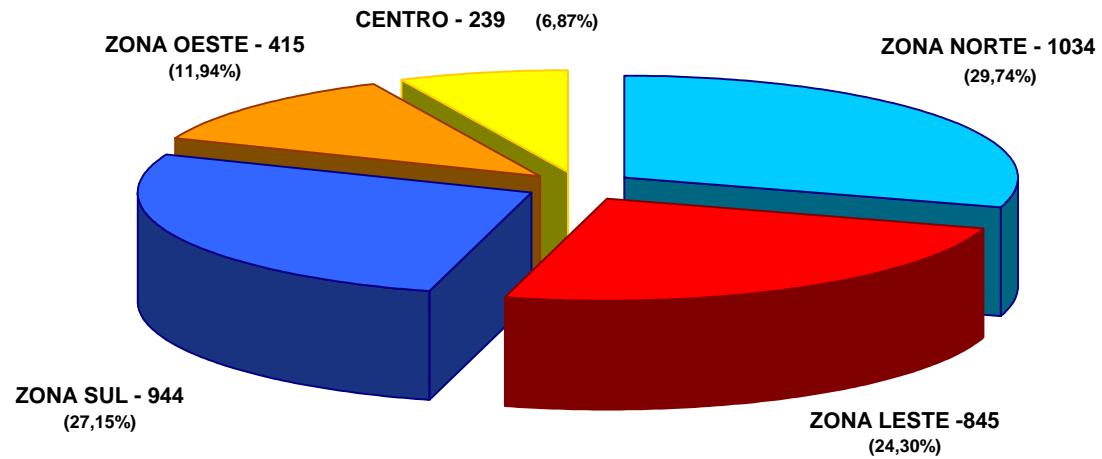

ROUBO DE CARGAS - JAN A DEZ / 2007

OCORRÊNCIAS

ACUMULADO/ 2007 = 6.192 OCORRÊNCIAS

FONTES: SSP/SP e SETCESP/FETCESP

ROUBO DE CARGAS - JAN A DEZ / 2007

VALORES

ACUMULADO/ 2007 - R\$ 204,669 MILHÕES

FONTES: SSP/SP e SETCESP/FETCESP

ROUBO DE CARGAS - JAN A DEZ / 2007 ESTADO DE SÃO PAULO - REGIÕES

ACUMULADO NO ANO: 6.192 OCORRÊNCIAS

FONTES: SSP/SP e SETCESP/FETCESP

**ROUBO DE CARGAS - JAN A DEZ / 2007
SÃO PAULO (CAPITAL) - LOCAIS**

ACUMULADO NO ANO: 3477 OCORRÊNCIAS

FONTES: SSP/SP e SETCESP/FETCESP

ROUBO DE CARGAS - JAN A DEZ / 2007 SÃO PAULO - RODOVIAS FEDERAIS/ ESTADUAIS

ACUMULADO NO ANO: 1024 OCORRÊNCIAS

FONTES: SSP/SP e SETCESP/FETCESP

ROUBO DE CARGAS - JAN A DEZ / 2007 DIAS DA SEMANA

ACUMULADO NO ANO: 6192 OCORRÊNCIAS

FONTES: SSP/SP e SETCESP/FETCESP

ROUBO DE CARGAS - JAN A DEZ / 2007 HORÁRIOS

ACUMULADO NO ANO: 6.192 OCORRÊNCIAS

HORÁRIO IGNORADO = 36 OCORRÊNCIAS (0,58%)

FONTES: SSP/SP e SETCESP/FETCESP