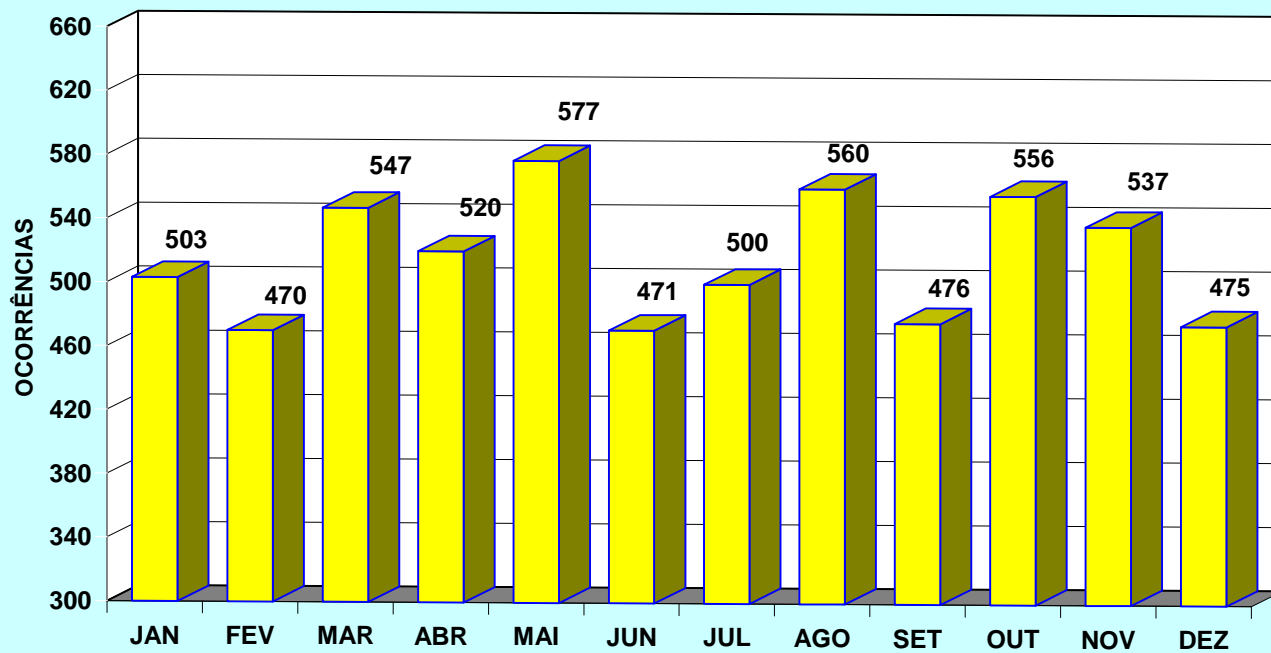

ROUBO DE CARGAS - JAN A DEZ / 2007

OCORRÊNCIAS

ACUMULADO/ 2007 = 6.192 OCORRÊNCIAS

FONTES: SSP/SP e SETCESP/FETCESP

ROUBO DE CARGAS - JAN A DEZ / 2007

VALORES

ACUMULADO/ 2007 - R\$ 204,669 MILHÕES

FONTES: SSP/SP e SETCESP/FETCESP

ROUBO DE CARGAS - JAN A DEZ / 2007 ESTADO DE SÃO PAULO - REGIÕES

ACUMULADO NO ANO: 6.192 OCORRÊNCIAS

FONTES: SSP/SP e SETCESP/FETCESP

**ROUBO DE CARGAS - JAN A DEZ / 2007
SÃO PAULO (CAPITAL) - LOCAIS**

ACUMULADO NO ANO: 3477 OCORRÊNCIAS

FONTES: SSP/SP e SETCESP/FETCESP

ROUBO DE CARGAS - JAN A DEZ / 2007 SÃO PAULO - RODOVIAS FEDERAIS/ ESTADUAIS

ACUMULADO NO ANO: 1024 OCORRÊNCIAS

FONTES: SSP/SP e SETCESP/FETCESP

ROUBO DE CARGAS - JAN A DEZ / 2007 DIAS DA SEMANA

ACUMULADO NO ANO: 6192 OCORRÊNCIAS

FONTES: SSP/SP e SETCESP/FETCESP

ROUBO DE CARGAS - JAN A DEZ / 2007 HORÁRIOS

ACUMULADO NO ANO: 6.192 OCORRÊNCIAS

HORÁRIO IGNORADO = 36 OCORRÊNCIAS (0,58%)

FONTES: SSP/SP e SETCESP/FETCESP