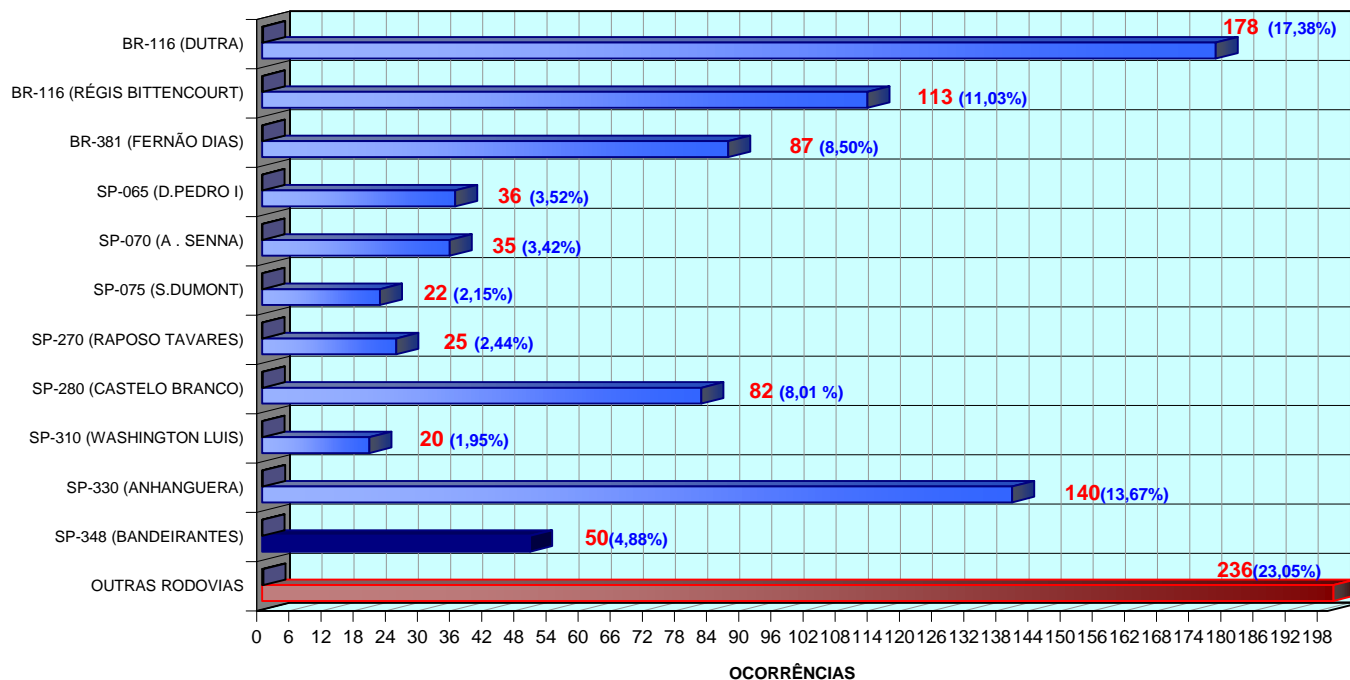

ROUBO DE CARGAS - JAN A DEZ / 2007

OCORRÊNCIAS

ACUMULADO/ 2007 = 6.192 OCORRÊNCIAS

FONTES: SSP/SP e SETCESP/FETCESP

ROUBO DE CARGAS - JAN A DEZ / 2007

VALORES

ACUMULADO/ 2007 - R\$ 204,669 MILHÕES

FONTES: SSP/SP e SETCESP/FETCESP

ROUBO DE CARGAS - JAN A DEZ / 2007 ESTADO DE SÃO PAULO - REGIÕES

ACUMULADO NO ANO: 6.192 OCORRÊNCIAS

FONTES: SSP/SP e SETCESP/FETCESP

**ROUBO DE CARGAS - JAN A DEZ / 2007
SÃO PAULO (CAPITAL) - LOCAIS**

ACUMULADO NO ANO: 3477 OCORRÊNCIAS

FONTES: SSP/SP e SETCESP/FETCESP

ROUBO DE CARGAS - JAN A DEZ / 2007 SÃO PAULO - RODOVIAS FEDERAIS/ ESTADUAIS

ACUMULADO NO ANO: 1024 OCORRÊNCIAS

FONTES: SSP/SP e SETCESP/FETCESP

ROUBO DE CARGAS - JAN A DEZ / 2007 DIAS DA SEMANA

ACUMULADO NO ANO: 6192 OCORRÊNCIAS

FONTES: SSP/SP e SETCESP/FETCESP

ROUBO DE CARGAS - JAN A DEZ / 2007 HORÁRIOS

ACUMULADO NO ANO: 6.192 OCORRÊNCIAS

HORÁRIO IGNORADO = 36 OCORRÊNCIAS (0,58%)

FONTES: SSP/SP e SETCESP/FETCESP