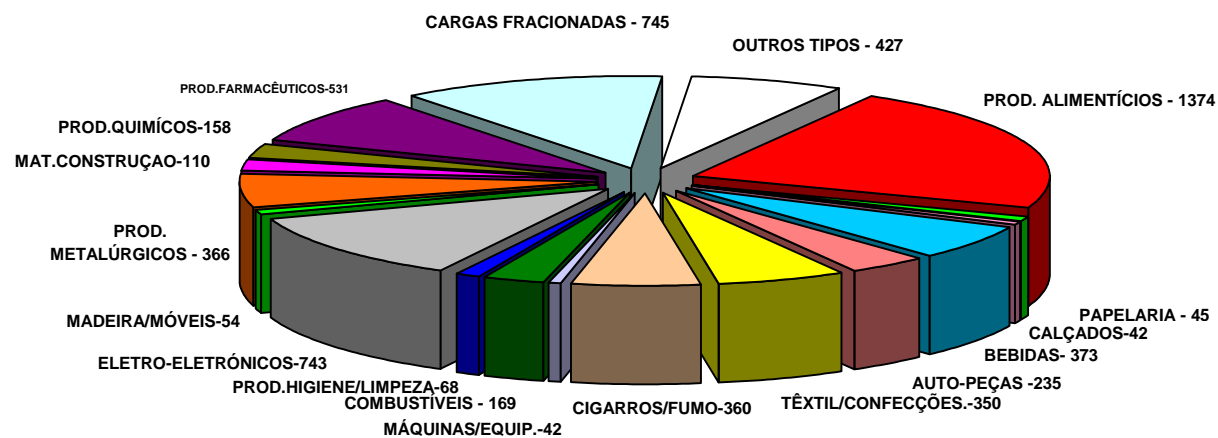

ROUBO DE CARGAS - JAN A DEZ / 2007 ESTADO DE SÃO PAULO - REGIÕES

ACUMULADO NO ANO: 6.192 OCORRÊNCIAS

FONTES: SSP/SP e SETCESP/FETCESP

**ROUBO DE CARGAS - JAN A DEZ / 2007
SÃO PAULO (CAPITAL) - LOCAIS**

ACUMULADO NO ANO: 3477 OCORRÊNCIAS

FONTES: SSP/SP e SETCESP/FETCESP

ROUBO DE CARGAS - JAN A DEZ / 2007 SÃO PAULO - RODOVIAS FEDERAIS/ ESTADUAIS

ACUMULADO NO ANO: 1024 OCORRÊNCIAS

FONTES: SSP/SP e SETCESP/FETCESP

ROUBO DE CARGAS - JAN A DEZ / 2007 DIAS DA SEMANA

ACUMULADO NO ANO: 6192 OCORRÊNCIAS

FONTES: SSP/SP e SETCESP/FETCESP

ROUBO DE CARGAS - JAN A DEZ / 2007 HORÁRIOS

ACUMULADO NO ANO: 6.192 OCORRÊNCIAS

HORÁRIO IGNORADO = 36 OCORRÊNCIAS (0,58%)

FONTES: SSP/SP e SETCESP/FETCESP

ROUBO DE CARGAS - JAN A DEZ/ 2007
TIPOS DE CARGAS (INCIDÊNCIA POR TIPO)

ACUMULADO NO ANO: 6192 OCORRÊNCIAS

FONTES: SSP/SP e SETCESP/FETCESP

ROUBO DE CARGAS - JAN A DEZ / 2007

TIPOS DE CARGA MAIS VISADAS

(EM R\$ MILHÕES - ACUMULADO NO ANO)