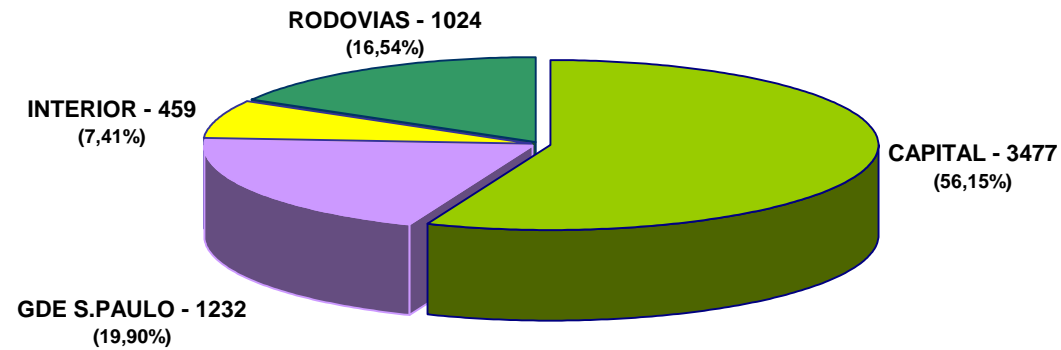

ROUBO DE CARGAS - JAN A DEZ / 2007

OCORRÊNCIAS

ACUMULADO/ 2007 = 6.192 OCORRÊNCIAS

FONTES: SSP/SP e SETCESP/FETCESP

ROUBO DE CARGAS - JAN A DEZ / 2007

VALORES

ACUMULADO/ 2007 - R\$ 204,669 MILHÕES

FONTES: SSP/SP e SETCESP/FETCESP

ROUBO DE CARGAS - JAN A DEZ / 2007 ESTADO DE SÃO PAULO - REGIÕES

ACUMULADO NO ANO: 6.192 OCORRÊNCIAS

FONTES: SSP/SP e SETCESP/FETCESP

**ROUBO DE CARGAS - JAN A DEZ / 2007
SÃO PAULO (CAPITAL) - LOCAIS**

ACUMULADO NO ANO: 3477 OCORRÊNCIAS

FONTES: SSP/SP e SETCESP/FETCESP

ROUBO DE CARGAS - JAN A DEZ / 2007 SÃO PAULO - RODOVIAS FEDERAIS/ ESTADUAIS

ACUMULADO NO ANO: 1024 OCORRÊNCIAS

FONTES: SSP/SP e SETCESP/FETCESP

ROUBO DE CARGAS - JAN A DEZ / 2007 DIAS DA SEMANA

ACUMULADO NO ANO: 6192 OCORRÊNCIAS

FONTES: SSP/SP e SETCESP/FETCESP

ROUBO DE CARGAS - JAN A DEZ / 2007 HORÁRIOS

ACUMULADO NO ANO: 6.192 OCORRÊNCIAS

HORÁRIO IGNORADO = 36 OCORRÊNCIAS (0,58%)

FONTES: SSP/SP e SETCESP/FETCESP