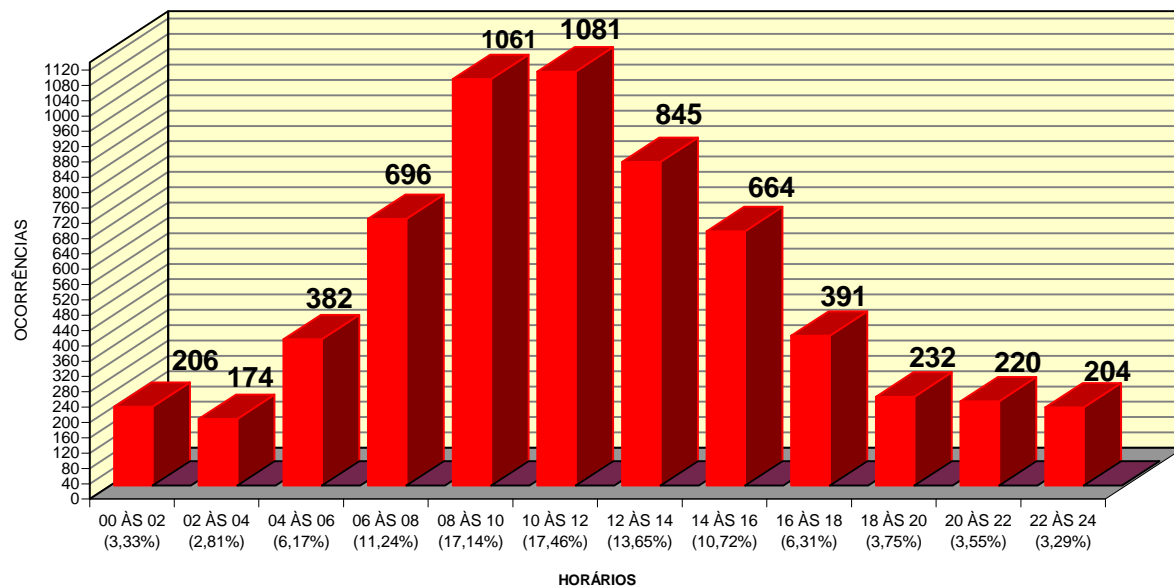

ROUBO DE CARGAS - JAN A DEZ / 2007

OCORRÊNCIAS

ACUMULADO/ 2007 = 6.192 OCORRÊNCIAS

FONTES: SSP/SP e SETCESP/FETCESP

ROUBO DE CARGAS - JAN A DEZ / 2007

VALORES

ACUMULADO/ 2007 - R\$ 204,669 MILHÕES

FONTES: SSP/SP e SETCESP/FETCESP

FONTES: SSP/SP e SETCESP/FETCESP

ROUBO DE CARGAS - JAN A DEZ / 2007 SÃO PAULO - RODOVIAS FEDERAIS/ ESTADUAIS

ACUMULADO NO ANO: 1024 OCORRÊNCIAS

FONTES: SSP/SP e SETCESP/FETCESP

ROUBO DE CARGAS - JAN A DEZ / 2007 DIAS DA SEMANA

ACUMULADO NO ANO: 6192 OCORRÊNCIAS

FONTES: SSP/SP e SETCESP/FETCESP

ROUBO DE CARGAS - JAN A DEZ / 2007 HORÁRIOS

ACUMULADO NO ANO: 6.192 OCORRÊNCIAS

HORÁRIO IGNORADO = 36 OCORRÊNCIAS (0,58%)

FONTES: SSP/SP e SETCESP/FETCESP

ROUBO DE CARGAS - JAN A DEZ/ 2007
TIPOS DE CARGAS (INCIDÊNCIA POR TIPO)

ACUMULADO NO ANO: 6192 OCORRÊNCIAS

FONTES: SSP/SP e SETCESP/FETCESP

ROUBO DE CARGAS - JAN A DEZ / 2007

TIPOS DE CARGA MAIS VISADAS

(EM R\$ MILHÕES - ACUMULADO NO ANO)