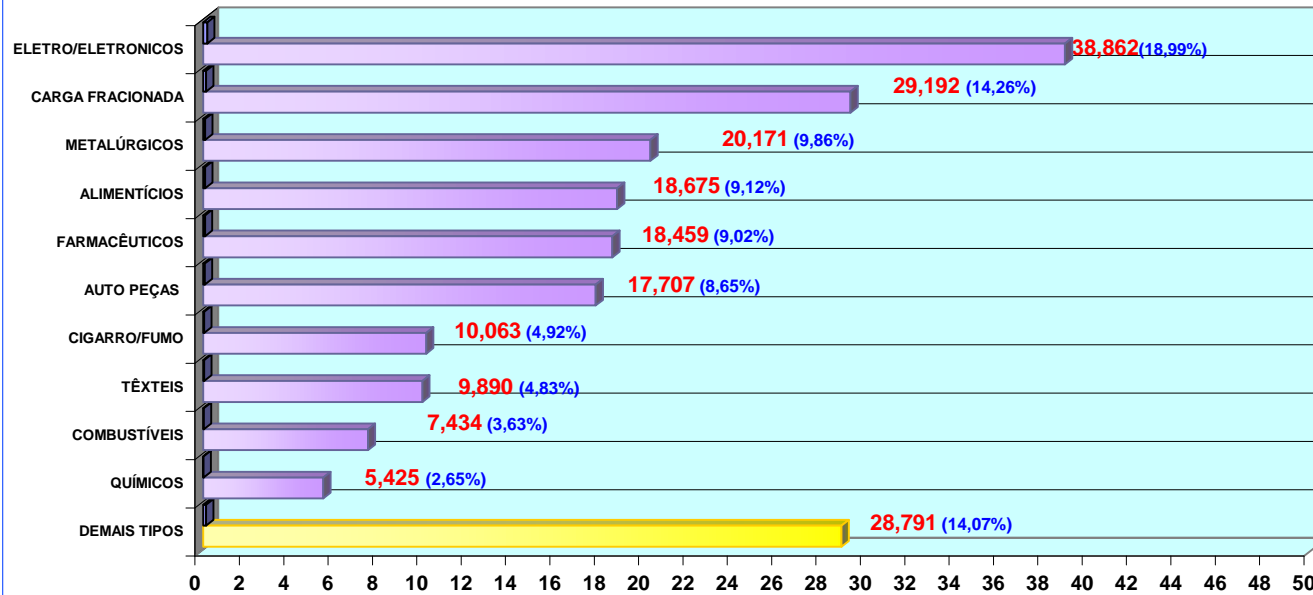

ROUBO DE CARGAS - JAN A DEZ / 2007

OCORRÊNCIAS

ACUMULADO/ 2007 = 6.192 OCORRÊNCIAS

FONTES: SSP/SP e SETCESP/FETCESP

ROUBO DE CARGAS - JAN A DEZ / 2007

VALORES

ACUMULADO/ 2007 - R\$ 204,669 MILHÕES

FONTES: SSP/SP e SETCESP/FETCESP

FONTES: SSP/SP e SETCESP/FETCESP

ROUBO DE CARGAS - JAN A DEZ / 2007 SÃO PAULO - RODOVIAS FEDERAIS/ ESTADUAIS

ACUMULADO NO ANO: 1024 OCORRÊNCIAS

FONTES: SSP/SP e SETCESP/FETCESP

ROUBO DE CARGAS - JAN A DEZ / 2007 DIAS DA SEMANA

ACUMULADO NO ANO: 6192 OCORRÊNCIAS

FONTES: SSP/SP e SETCESP/FETCESP

ROUBO DE CARGAS - JAN A DEZ / 2007 HORÁRIOS

ACUMULADO NO ANO: 6.192 OCORRÊNCIAS

HORÁRIO IGNORADO = 36 OCORRÊNCIAS (0,58%)

FONTES: SSP/SP e SETCESP/FETCESP

ROUBO DE CARGAS - JAN A DEZ/ 2007
TIPOS DE CARGAS (INCIDÊNCIA POR TIPO)

ACUMULADO NO ANO: 6192 OCORRÊNCIAS

FONTES: SSP/SP e SETCESP/FETCESP

ROUBO DE CARGAS - JAN A DEZ / 2007

TIPOS DE CARGA MAIS VISADAS

(EM R\$ MILHÕES - ACUMULADO NO ANO)