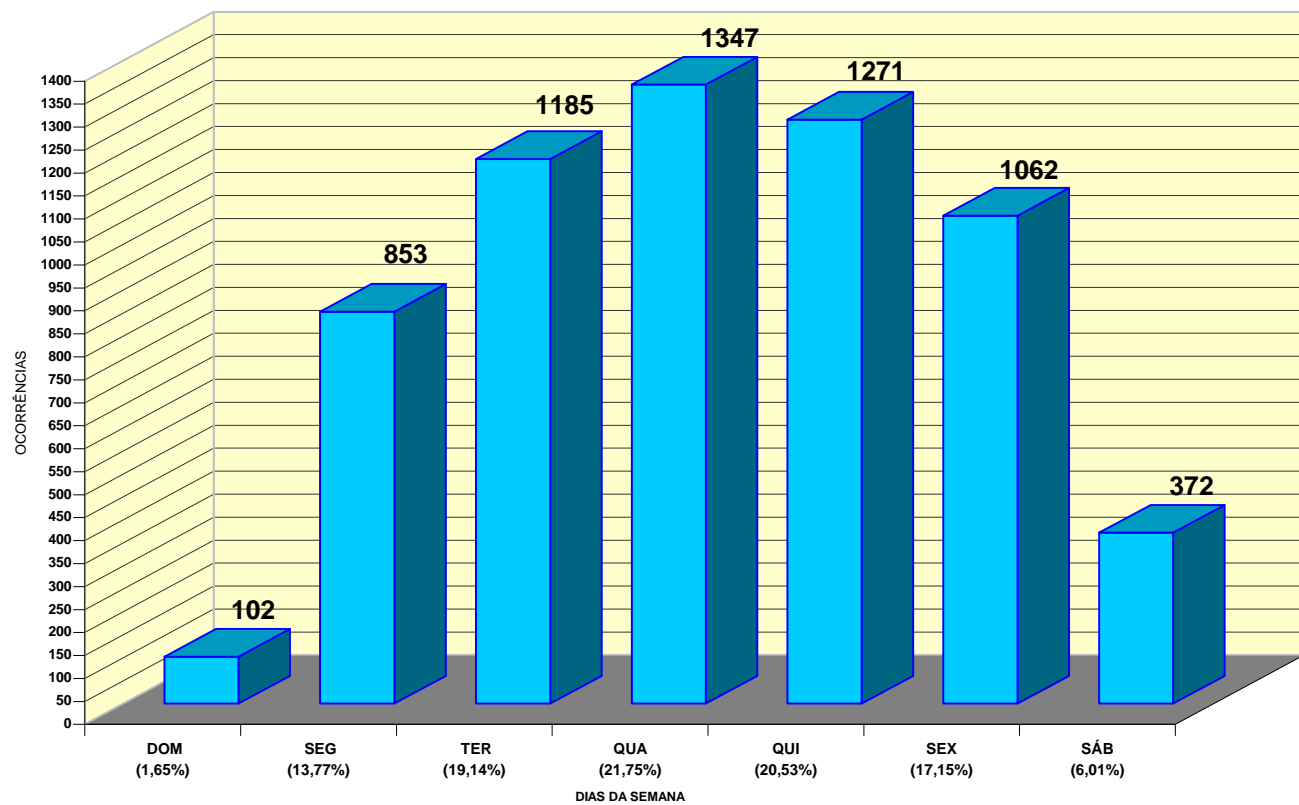

ROUBO DE CARGAS - JAN A DEZ / 2007

OCORRÊNCIAS

ACUMULADO/ 2007 = 6.192 OCORRÊNCIAS

FONTES: SSP/SP e SETCESP/FETCESP

ROUBO DE CARGAS - JAN A DEZ / 2007

VALORES

ACUMULADO/ 2007 - R\$ 204,669 MILHÕES

FONTES: SSP/SP e SETCESP/FETCESP

ROUBO DE CARGAS - JAN A DEZ / 2007 ESTADO DE SÃO PAULO - REGIÕES

ACUMULADO NO ANO: 6.192 OCORRÊNCIAS

FONTES: SSP/SP e SETCESP/FETCESP

**ROUBO DE CARGAS - JAN A DEZ / 2007
SÃO PAULO (CAPITAL) - LOCAIS**

ACUMULADO NO ANO: 3477 OCORRÊNCIAS

FONTES: SSP/SP e SETCESP/FETCESP

ROUBO DE CARGAS - JAN A DEZ / 2007 SÃO PAULO - RODOVIAS FEDERAIS/ ESTADUAIS

ACUMULADO NO ANO: 1024 OCORRÊNCIAS

FONTES: SSP/SP e SETCESP/FETCESP

ROUBO DE CARGAS - JAN A DEZ / 2007 DIAS DA SEMANA

ACUMULADO NO ANO: 6192 OCORRÊNCIAS

FONTES: SSP/SP e SETCESP/FETCESP

ROUBO DE CARGAS - JAN A DEZ / 2007 HORÁRIOS

ACUMULADO NO ANO: 6.192 OCORRÊNCIAS

HORÁRIO IGNORADO = 36 OCORRÊNCIAS (0,58%)

FONTES: SSP/SP e SETCESP/FETCESP